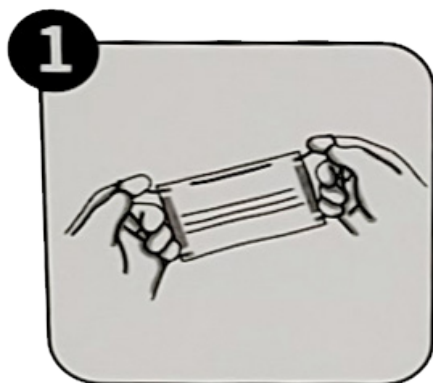

Nos masques chirurgicaux sont homologués CE et se composent de 3 couches. Cela signifie que nos masques garantissent une bonne protection en combinaison avec un confort de port maximal. Chaque masque de protection respiratoire a une taille de 9,5 x17 cm et est équipé en standard de deux attaches en ruban élastique.

Contactez-nous dès maintenant à l'adresse suivante : [info@matteo.com](mailto:info@matteo.com)

SPÉCIFICATIONS TECHNIQUES	
Usage	Unique
Matériau	Textile non tissé
Filter	Fondu-soufflé
Dimensions	9,5 x 17 cm
Couleur	Bleu
Attaches	2 - Élastiques
Certification	CE
Conditionnement	50 pièces
Distributeur	Optionel

## Manuel d'utilisation

Le côté coloré à l'extérieur avec le fil métallique en haut.

Couvrez votre bouche et votre nez avec le masque et placez les attaches derrière vos oreilles.

Utilisez vos doigts pour fixer le fil métallique autour de votre nez. Tirez le masque vers le bas jusqu'à ce que votre menton soit couvert.