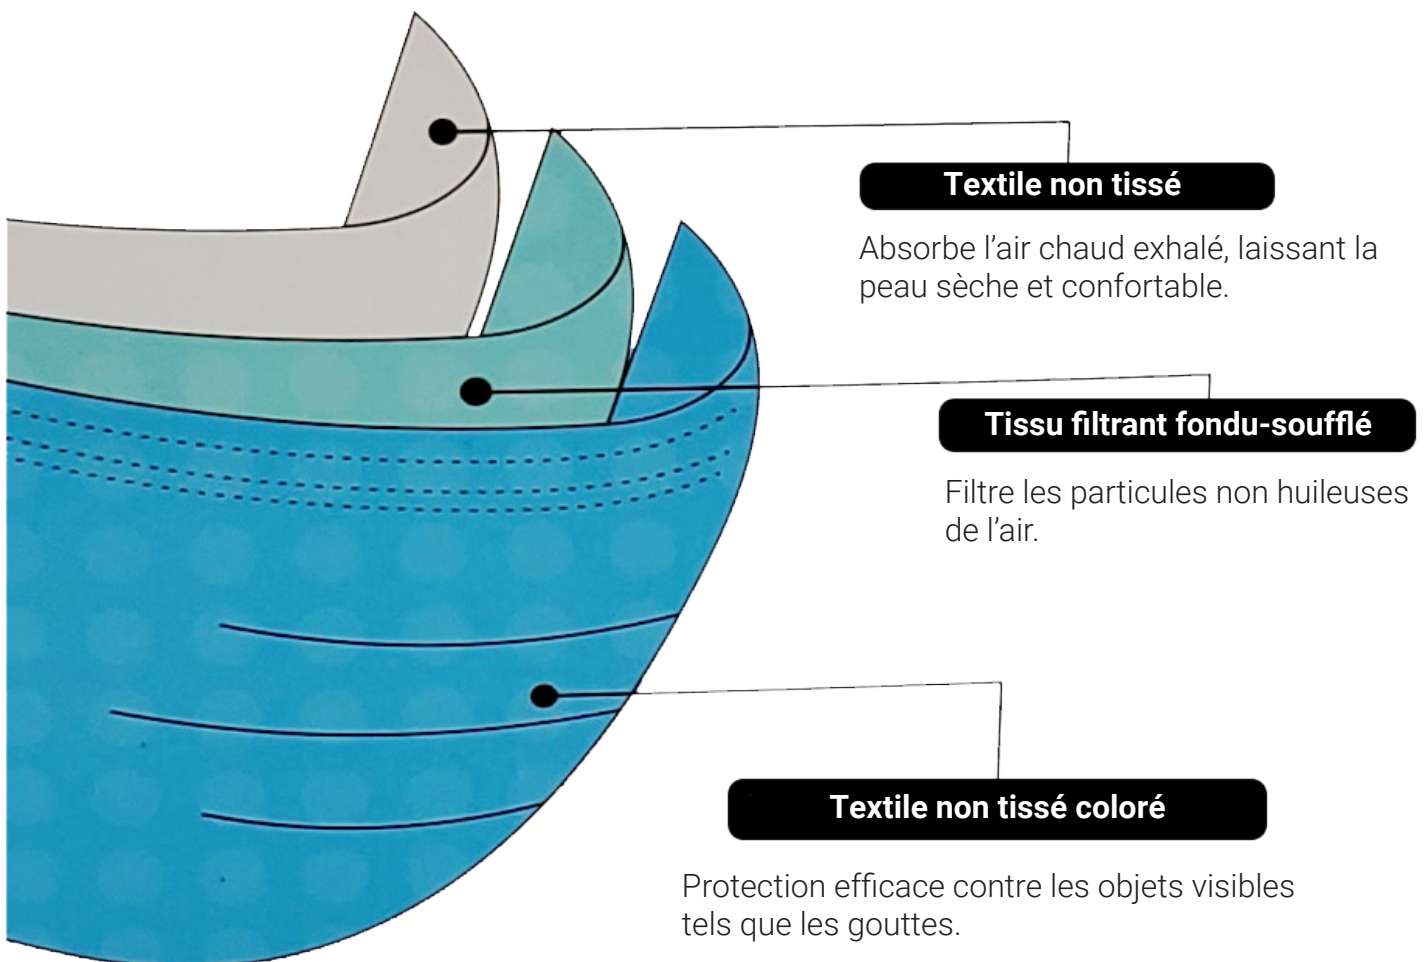

**MASQUES DE  
PROTECTION**

## MASQUES DE PROTECTION

En ces temps où les exigences en matière d'hygiène doivent être strictement respectées par tous, vous voulez que vos employés et vos clients puissent suivre scrupuleusement les règles.

Nos masques chirurgicaux sont homologués CE et se composent de 3 couches. Cela signifie que nos masques garantissent une bonne protection en combinaison avec un confort de port maximal. Chaque masque de protection respiratoire a une taille de 9,5 x17 cm et est équipé en standard de deux attaches en ruban élastique.