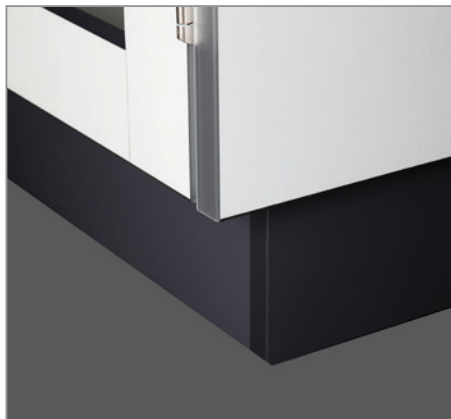

## GLADDE VITRINEDEUR

“Gladde” vitrine deur in MDF met volledig ingesloten venster, zonder zichtbare voegen

## PLINTEN

Plinten zijn aan beide zijden bekleed met waterdicht hogedruk-laminaat van 0.7 mm dik, afgewerkt in donkergrijs. Plinten worden geleverd als afzonderlijke elementen afhankelijk van het aantal en het type van de kasten.