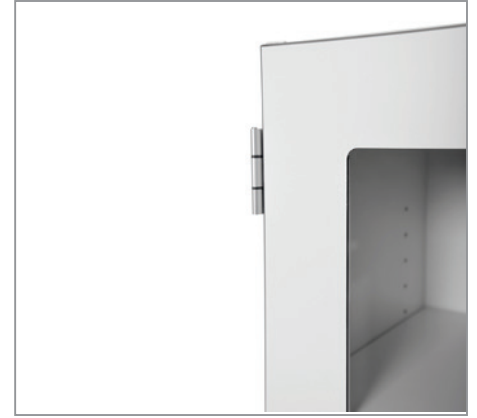

## GELAMINEERDE DEUR

Deuren en ladefronten zijn vervaardigd uit 16mm spaanplaat met een laminaat laag van 0.7 mm aan zowel de voor-als achterkant. De randen zijn hermetisch afgewerkt met een impactresistente 2.0 mm dikke 3D legering/synthetische sierlijst voor optimale hygiëne.

## GLADDE VITRINEDEUR

“Gladde” vitrine deur in MDF met volledig ingesloten venster, zonder zichtbare voegen